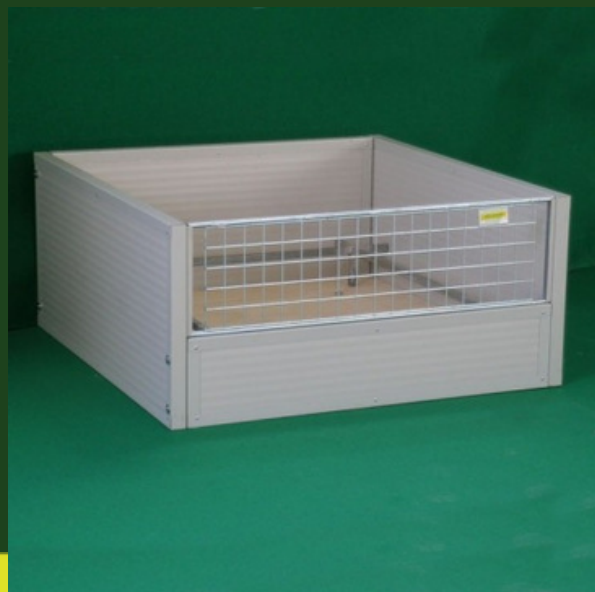

CASSA PARTO PER CANI COIBENTATA

Cassa parto per cani, in pannelli isolanti spess. 3,5 cm, incorniciati con profili lamiera, con bordo antischiacciamento per protezione per i cuccioli.

VARIANTI DISPONIBILI

- 108 x 110 x 50h cm (mod. standard)
- 130 x 125 x 50h (mod. grande)

SCHEMA TECNICA

Dimensioni

mod. standard

108 x 110 x 50h cm

mod. grande

130 x 125 x 50h

Materiali

La griglia frontale in ferro zincato è asportabile. Il fondo è in legno rialzato con piedini in plastica, estraibile e lavabile.