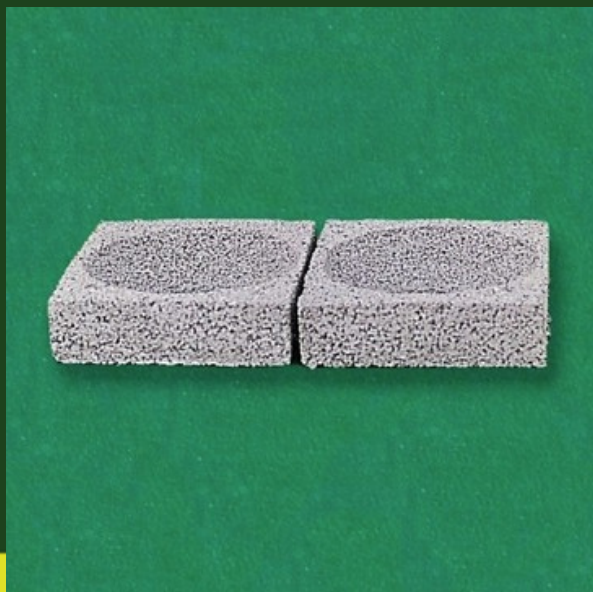

## CIOTOLA PER NIDO PICCIONI COLOMBI

Ciotole in argilla opzionali da inserire nel nido per colombi, in modo da moderare la quantità di argilla sfusa necessaria alla cova.

#### Dimensioni

20 x 24 x 5h cm

#### Materiali

argilla espansa e cemento