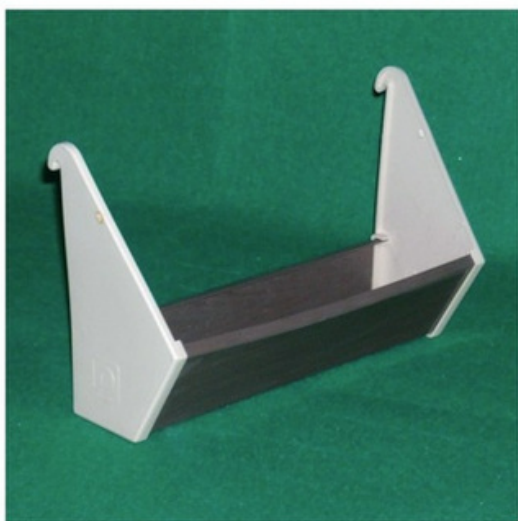

MANGIATOIA DA APPENDERE PER GALLINE E POLLI

Mangiatoia da Appendere in plastica (per galline, oche, anatre, ecc.). Si agganciano alla rete del pollaio.

SCHEDA TECNICA

Dimensioni

31 x 11 x 20h cm

Materiali

Plastica