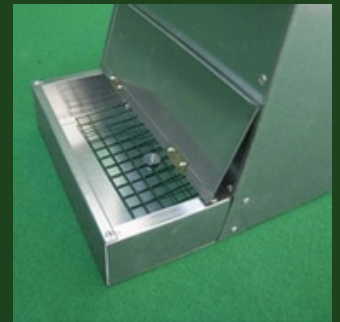

NIDO GALLINE OVAIOLE CON RACCOLTA UOVA POSTERIORE

Nido per gallina ovaiola in lamiera, con scivolo antischiacciamento e vasca di raccolta uova. A richiesta si può applicare ai nostri pollai.

SCHEDA TECNICA

Dimensioni

30 x 45 x 42h cm

Materiali

Lamiera