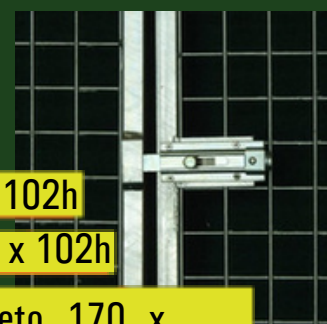

PANNELLI MODULARI E CANCELLETTO ALTEZZA 102 CM IN RETE ELETTROSALDATA PER RECINZIONE BASSA PER CANI DA ESTERNO

Cancelli e Pannelli in rete elettrosaldata, con o senza porta, ideali per creare recinti bassi per cani di varie forme e dimensioni.

VARIANTI DISPONIBILI

- pannello 165 x 102h
- cancello 165 x 102h
- recinto completo 170 x 165 x 102h

SCHEMA TECNICA

Dimensioni

170 x 165 x 102h cm
(recinto completo come
nell'ultima foto composto
da: 3 pannelli e 1
cancello)
165 x 102h (dimensioni
pannello singolo)

Materiali

Alluminio

Indicazioni

Rete maglia 5 x 5 cm,
filo 0,39. Robusta
chiusura con catenaccio
portalucchetto e piedini
alla base.