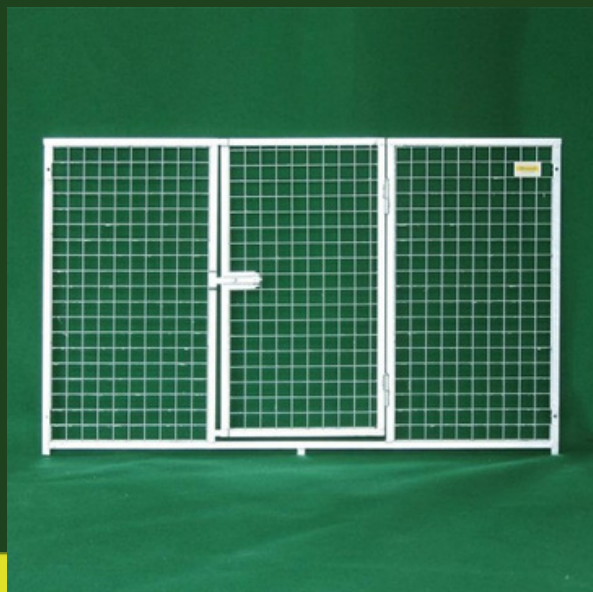

PANNELLI MODULARI E CANCELLETTO ALTEZZA 102 CM IN RETE ELETTROSALDATA PER RECINZIONE BASSA PER CANI DA ESTERNO

Cancelli e Pannelli in rete elettrosaldata, con o senza porta, ideali per creare recinti bassi per cani di varie forme e dimensioni.

VARIANTI DISPONIBILI

- pannello 165 x 102h
- cancello 165 x 102h
- recinto completo 170 x 165 x 102h

SCHEMA TECNICA

Dimensioni

170 x 165 x 102h cm
(recinto completo come
nell'ultima foto composto
da: 3 pannelli e 1
cancello)
165 x 102h (dimensioni
pannello singolo)

Materiali

Alluminio

Indicazioni

Rete maglia 5 x 5 cm,
filo 0,39. Robusta
chiusura con catenaccio
portalucchetto e piedini
alla base.