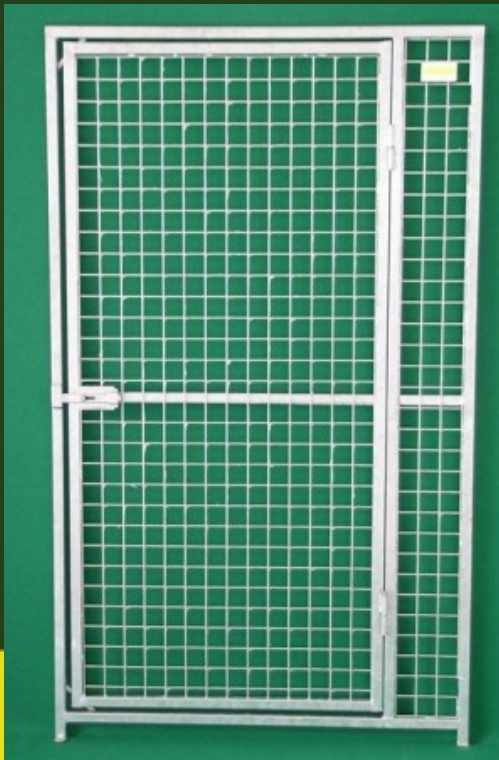

## PANNELLI MODULARI E CANCELLETTO IN RETE ELETTROSALDATA PER RECINZIONE PER CANI DA ESTERNO

Cancelli e Pannelli in rete elettrosaldata, con o senza porta, ideali per creare recinti per cani di varie forme e dimensioni. Rete maglia 5 x 5 cm, filo 0,39. Robusta chiusura con catenaccio portalucchetto e piedini alla base.

### VARIANTI DISPONIBILI

### Dimensioni

100 x 170h  
cm 120 x  
170h cm 100  
x 200h cm  
120 x 200h  
cm

### Indicazioni

Tubolare 2,5x2,5 cm spessore 1,5 mm. Si fissano tra di loro con vite e dado diametro 8 mm. Ogni pannello e cancello è dotato di un anellino interno di 10 mm da utilizzare per il fissaggio a terra.