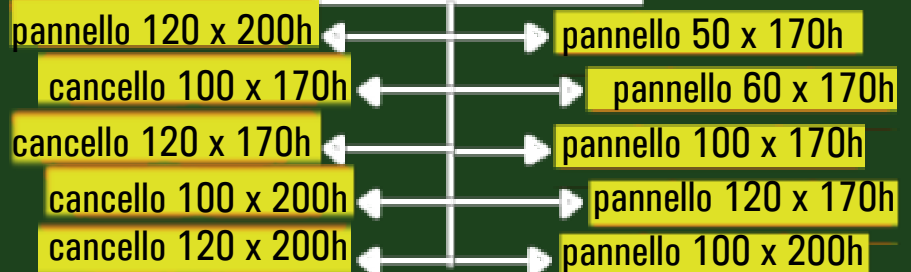

## PANNELLI MODULARI E CANCELLETTO IN RETE ELETTROSALDATA PER RECINZIONE PER CANI DA ESTERNO

Cancelli e Pannelli in rete elettrosaldata, con o senza porta, ideali per creare recinti per cani di varie forme e dimensioni. Rete maglia 5 x 5 cm, filo 0,39. Robusta chiusura con catenaccio portalucchetto e piedini alla base.

### VARIANTI DISPONIBILI

### Dimensioni

100 x 170h  
cm 120 x  
170h cm 100  
x 200h cm  
120 x 200h  
cm

### Indicazioni

Tubolare 2,5x2,5 cm spessore 1,5 mm. Si fissano tra di loro con vite e dado diametro 8 mm. Ogni pannello e cancello è dotato di un anellino interno di 10 mm da utilizzare per il fissaggio a terra.