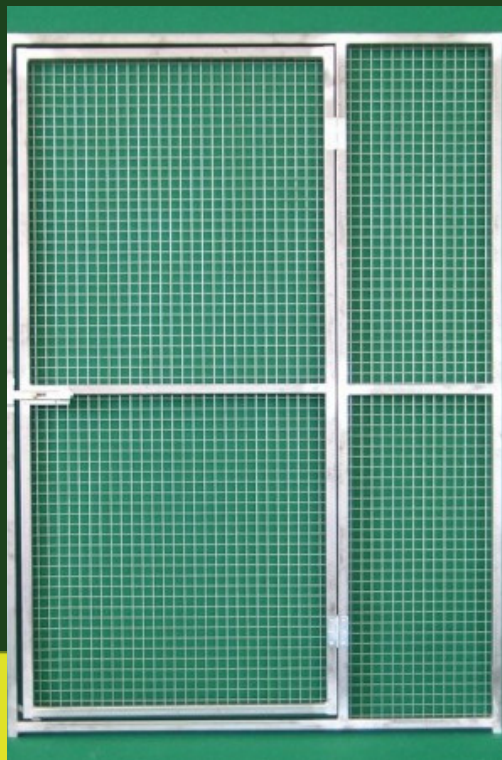

PANNELLI MODULARI E CANCELLETTO IN RETE ELETTROSALDATA PER VOLIERA

Questi pannelli sono ideali per creare recinti, gabbie o voliere su misura. Se necessario si può realizzare la copertura con gli stessi pannelli di rete, oppure con lamiera grecata o pannello isolante; è inoltre possibile creare zone notte chiuse con pannelli isolanti. Si fissano tra di loro con vite e dado e a terra con dei tasselli.

VARIANTI DISPONIBILI

SCHEMA TECNICA

Dimensioni

100 x 170h
cm 120 x
170h cm 100
x 200h cm
120 x 200h
cm

Materiali

Alluminio

Indicazioni

La rete è rivettata su cornici in tubolare zincato. A richiesta e gratuitamente può essere applicata rete maglia 1,9 x 1,9 filo 0,14 cm. L'apertura è da 75 cm, modificabile a richiesta. Tubolare 2,5x2,5 cm spessore 1,5 mm.