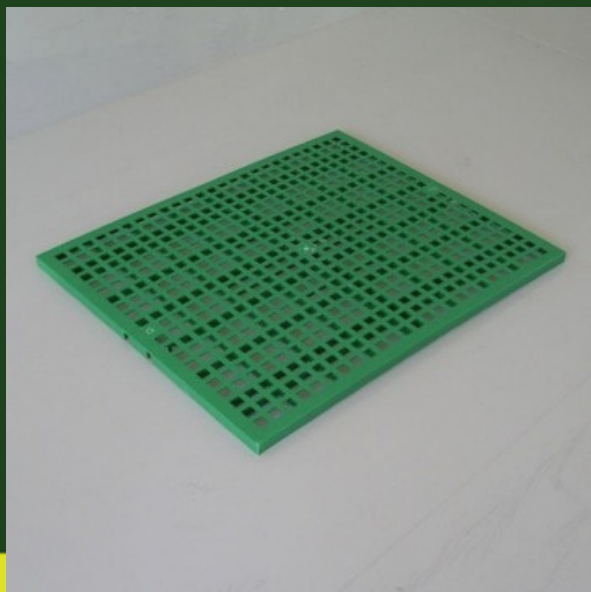

RIALZO IN PLASTICA PER FONDO GABBIA DEGENZA

Pannello in plastica verde, ideale come fondo grigliato per gabbie, voliere, conigliere, ecc.. Viene anche utilizzato all'interno dei piatti in lamiera dei box degenza per cani.

SCHEDA TECNICA

Dimensioni

25 x 50 x 2h cm
fori da 1,5 x 1,5

Materiali

Plastica