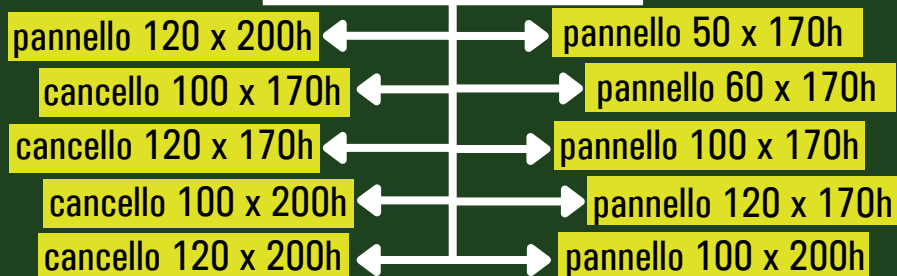

CANCELLI E PANNELLI IN RETE ELETTRISALDATA

Cancelli e Pannelli in rete elettrosaldata, con o senza porta, ideali per creare recinti per cani di varie forme e dimensioni. Rete maglia 5 x 5 cm, filo 0,39. Robusta chiusura con catenaccio portalucchetto e piedini alla base.

VARIANTI DISPONIBILI

SCHEDA TECNICA

Dimensioni

100 x 170h cm
120 x 170h
100 x 200h
120 x 200h

Materiali

Acciaio zincato a caldo

Indicazioni

Tubolare 2,5x2,5 cm spessore 1,5 mm. Si fissano tra di loro con vite e dado diametro 8 mm. Ogni pannello e cancello è dotato di un anellino interno di 10 mm da utilizzare per il fissaggio a terra.