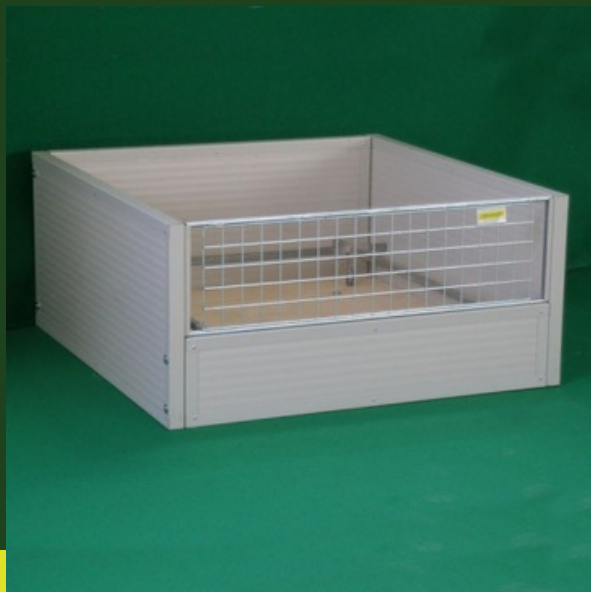

CASSA PARTO COIBENTATA (FONDO IN LEGNO)

Cassa parto per cani, in pannelli isolanti spess. 3,5 cm, incorniciati con profili lamiera, con bordo antischiacciamento per protezione per i cuccioli.

VARIANTI DISPONIBILI

108 x 110 x 50h cm (mod. standard)

130 x 125 x 50h (mod. grande)

SCHEMA TECNICA

Dimensioni

mod. standard

108 x 110 x 50h cm

mod. grande

130 x 125 x 50h

Materiali

La griglia frontale in ferro zincato è asportabile. Il fondo è in legno rialzato con piedini in plastica, estraibile e lavabile.