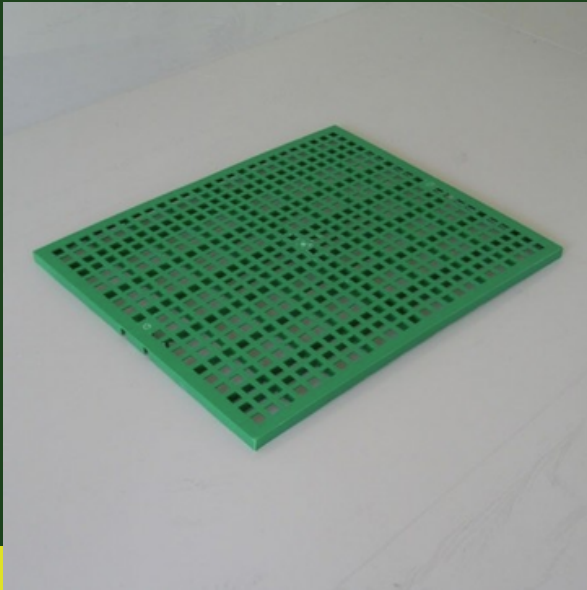

## FONDO GRIGLIATO IN PLASTICA

Pannello in plastica verde, ideale come fondo grigliato per gabbie, voliere, conigliere, ecc.. Viene anche utilizzato all'interno dei piatti in lamiera dei box degenza per cani.

### SCHEMA TECNICA

#### Dimensioni

25 x 50 x 2h cm  
fori da 1,5 x 1,5

#### Materiali

Plastica