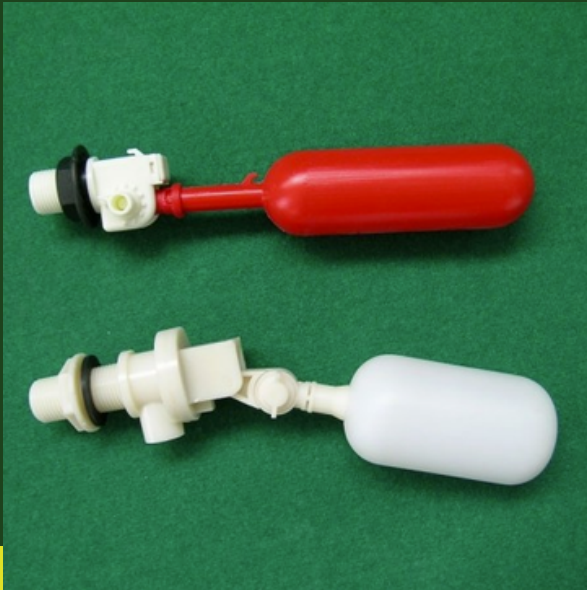

GALLEGGIANTE PER ABBEVERATOIO CANI

Galleggianti di ricambio per abbeveratoio cani in alluminio o inox, con livello acqua regolabile. Si possono collegare direttamente alla rete idrica (pressione max 2 e 5 bar). Attacco da 3/4 pollice (1,905 cm).

VARIANTI DISPONIBILI

- Rosso (per abbeveratoio in alluminio)
- Bianco (per abbeveratoio inox)

SCHEDA TECNICA

Materiali

Plastica