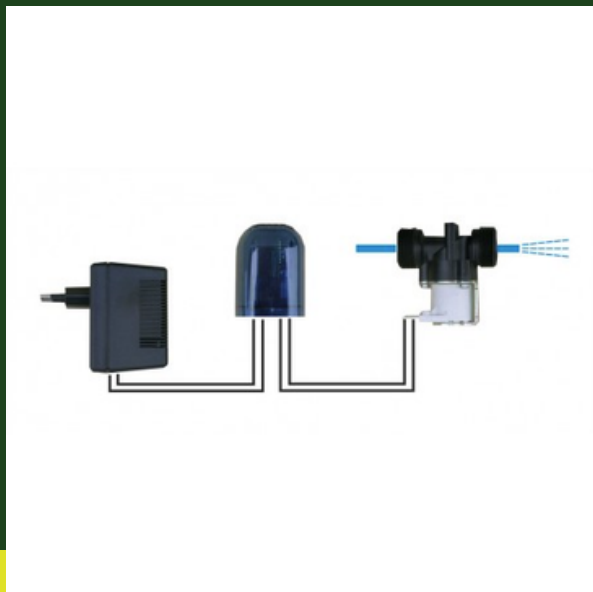

## KIT ANTIABBAIO PER CANI

Il dispositivo antiabbaio ad acqua è un sistema costruito per ottenere l'interruzione dell'abbaiare molesto del cane, in maniera assolutamente naturale ed indolore per l'animale. Il dispositivo anti-abbaio può essere programmato in base alle proprie esigenze, come il funzionamento solo di notte, la regolazione della sensibilità o della durata dello spruzzo, l'attivazione solo per abbaai prolungati, ecc.. 100% made in Italy.

#### Materiali

Il kit è costituito da manuale di istruzioni in italiano, elettrovalvola, alimentatore e microfono.

#### Indicazioni

Cavi elettrici, tubi per acqua e spruzzatori non compresi per permettere di realizzare un impianto sulle proprie esigenze. Attacco dell'elettrovalvola 1 pollice (2,54 cm).

L'installazione deve essere effettuata rispettando le esigenze dell'animale; non è necessario rivolgere lo spruzzo verso il cane.