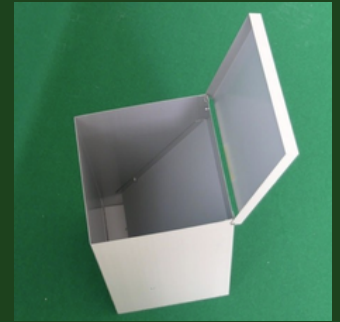

MANGIATOIA A TRAMOGGIA PER CANI

Mangiatoia a tramoggia, capienza max 10Kg. Sportello superiore apribile e riempimento per caduta. Ideale per crocchette e mangime per cani.

SCHEDA TECNICA

Dimensioni

27 x 25 x 50h cm

Materiali

Lamiera
zincata