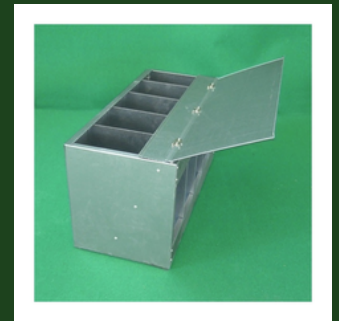

MANGIATOIE IN LAMIERA MOD. GRANDE

Mangiatoia antispreco in lamiera mod. Grande, con scomparti a livello regolabile e caricamento dall'alto; capacità 10, 20 e 40 kg (adatte per colombi, pappagalli, volatili, galline, ecc.).

VARIANTI DISPONIBILI

2 scomparti

4 scomparti

5 scomparti

SCHEDA TECNICA

Dimensioni

27 x 21 x 37h cm (mangiatoia 2 scomparti)

56 x 21 x 37h cm (mangiatoia 4 scomparti)

70 x 21 x 37h cm (mangiatoia 5 scomparti)

Materiali

Lamiera