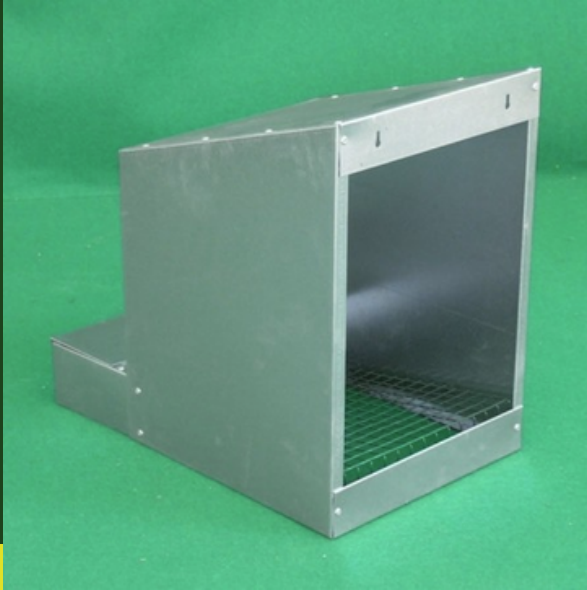

NIDO PER GALLINA OVAIOLA

Nido per gallina ovaiola in lamiera, con scivolo antisciacchiamento e vasca di raccolta uova. A richiesta si può applicare ai nostri pollai.

SCHEDA TECNICA

Dimensioni

30 x 45 x 42h cm