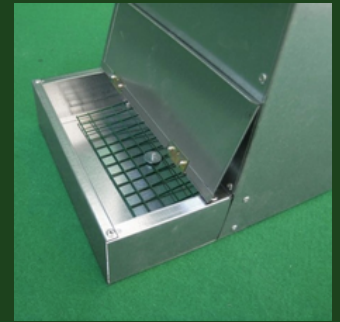

NIDO PER GALLINA OVAIOLA

Nido per gallina ovaiola in lamiera, con scivolo antisciacchiamento e vasca di raccolta uova. A richiesta si può applicare ai nostri pollai.

SCHEDA TECNICA

Dimensioni

30 x 45 x 42h cm