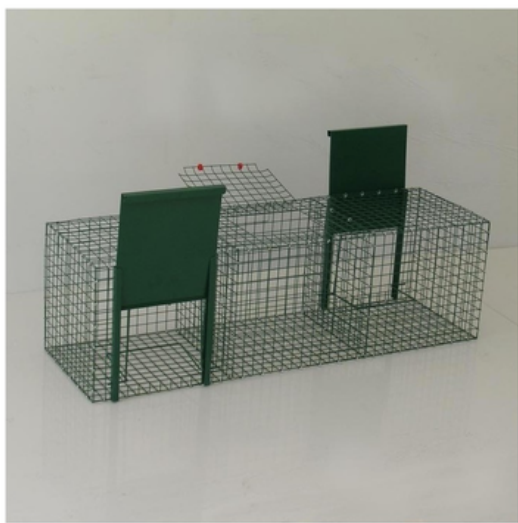

TRAPPOLA PER CORVIDI 2 ENTRATE

Trappola per corvidi 2 entrate (cornacchie, corvi, gazze) con scomparto per esca viva, tipo Larsen. Realizzata in rete zincata a caldo con maglia 2,5 x 2,5 cm, filo 2 mm.

SCHEDA TECNICA

Dimensioni

102 x 31 x 31h cm

Materiali

Realizzata in rete zincata a caldo